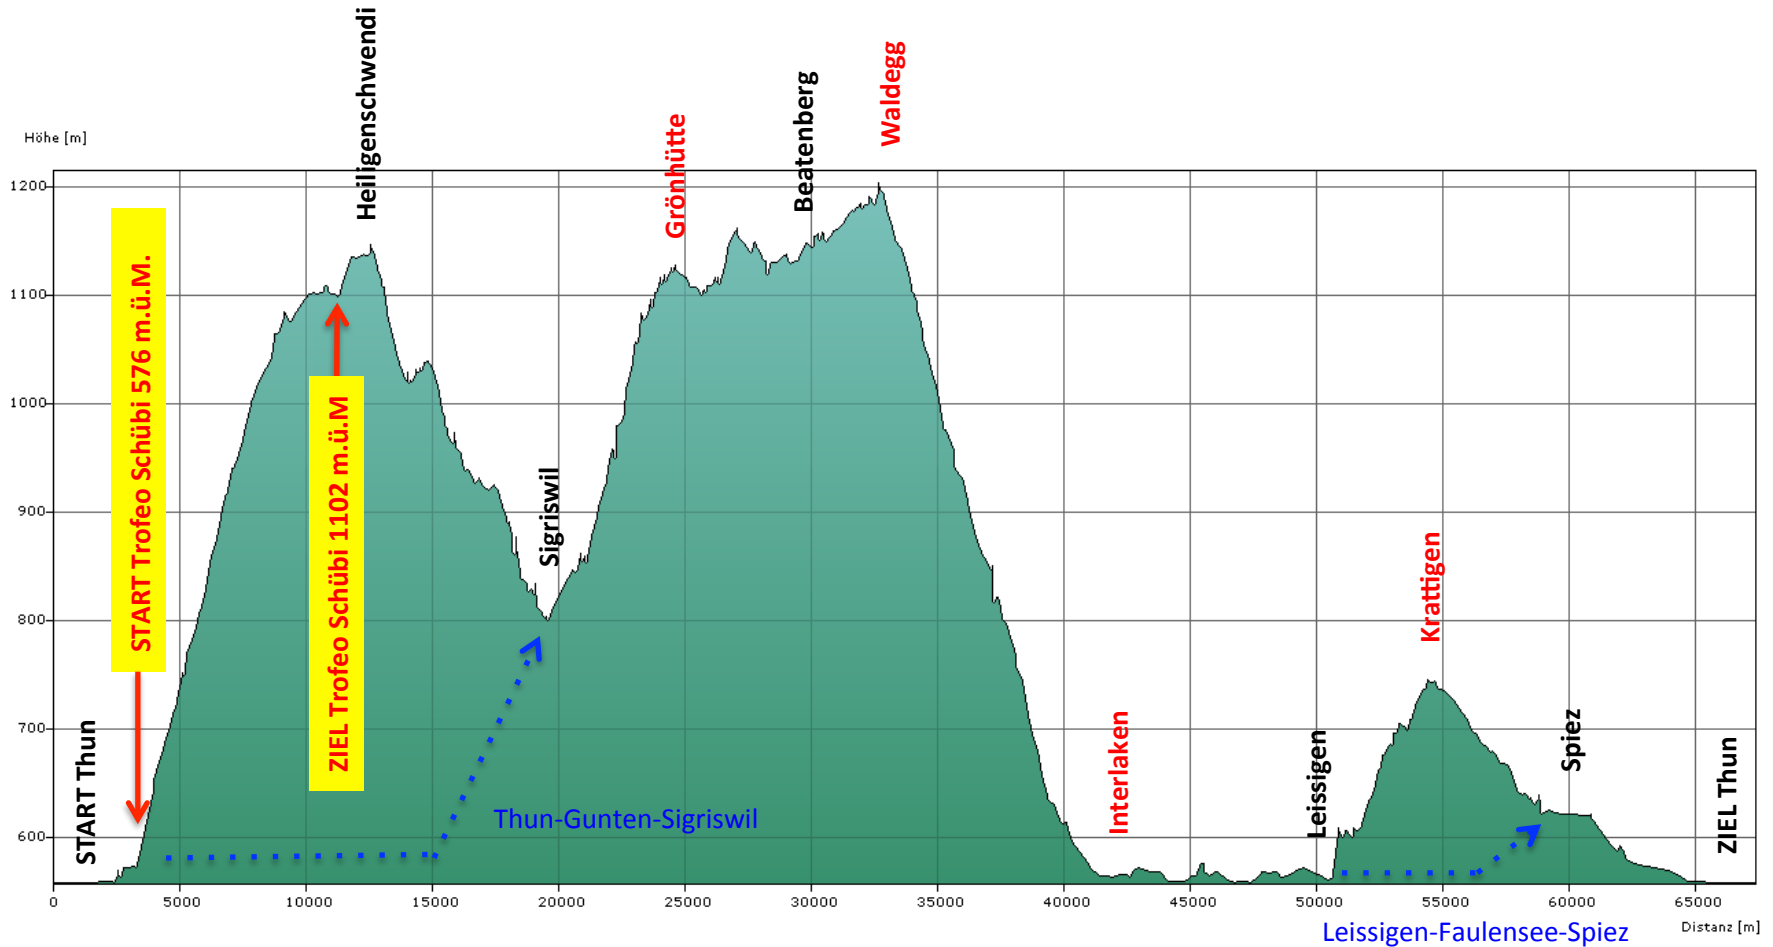

Thunersee-Rundfahrt SAS Bern Streckenprofil

Distanz:	67359 m	Zeit:	18 h 00 min
Gesamtaufstieg:	1747 m	Tiefster Punkt:	558 m
Gesamtabstieg:	1746 m	Höchster Punkt:	1207 m

Legende:
Treffpunkte
Mögliche Abkürzungen